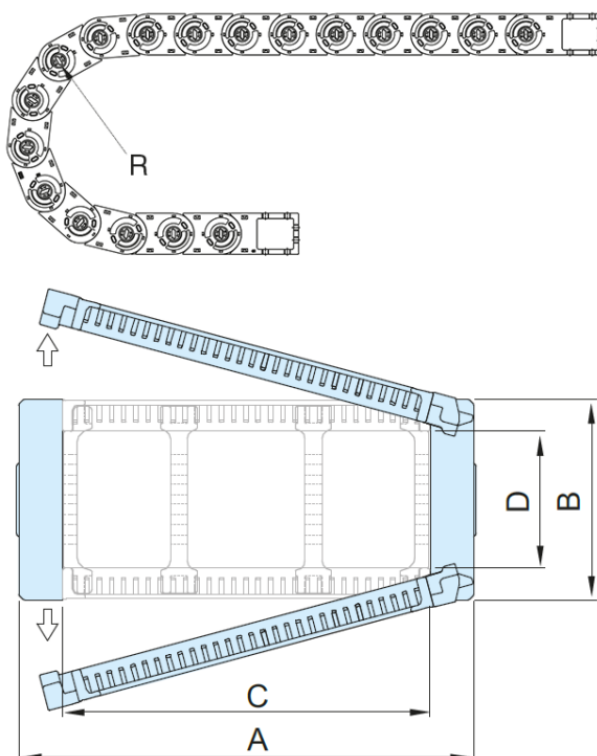

Varenummer: 18ST044N125R090

Beskrivelse: ST Energikæde, ST044N.125 Radius 90 - Hoved nr. (1LK)
Type ST044N.125.R90

Mål

A = 146

B = 38

C = 125

D = 26

I = 44

R = 090